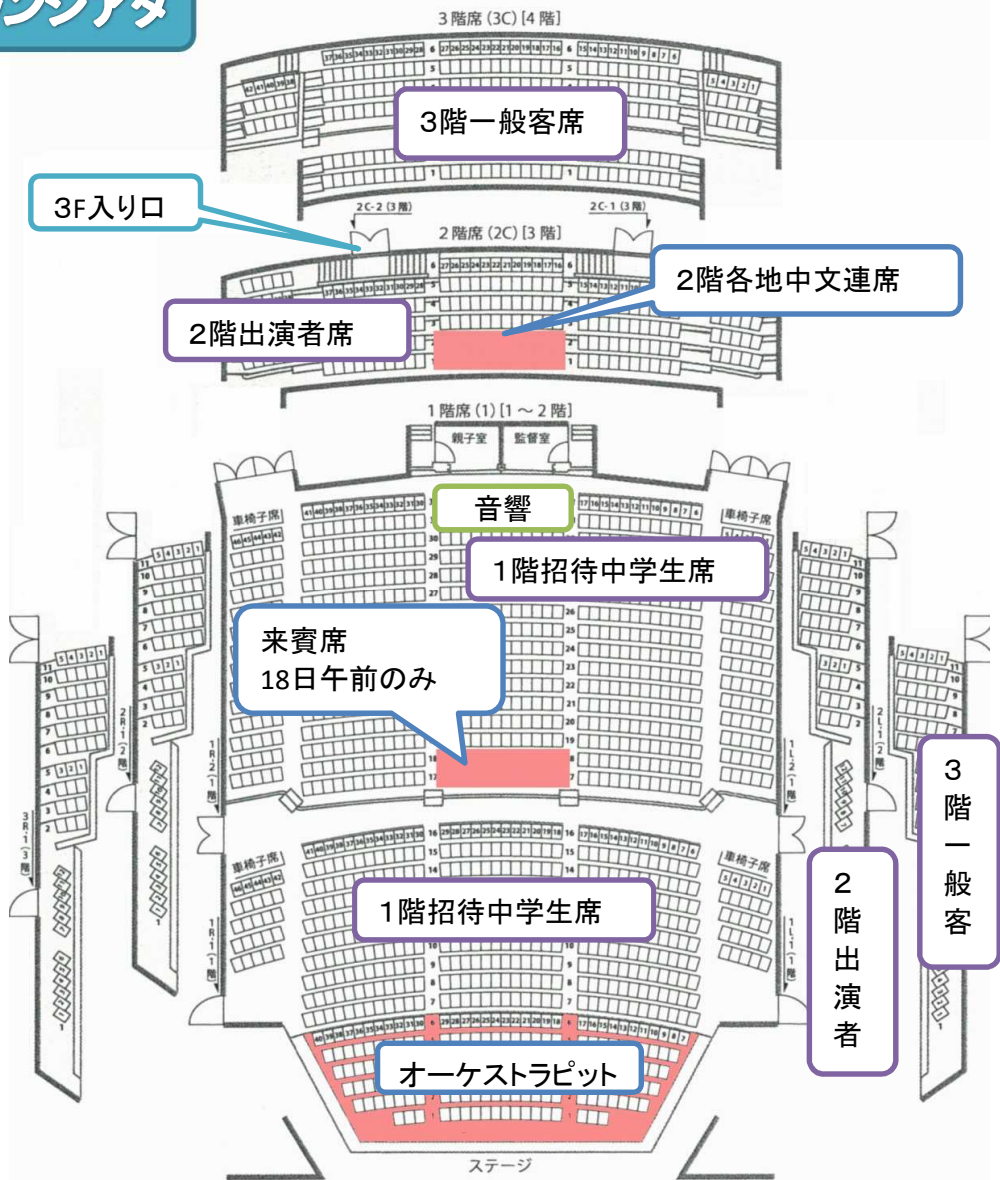

# 会場案内

NS大分ビル

アイネス (大分県男女共同参画プラザ)

- 総合受付  
iichiko総合文化センターアトリウム
- 主会場  
iichikoグランシアタ (1F)
- 演劇会場  
iichiko音の泉ホール (5F)
- 展示会場  
大分県立美術館OPAM (展示室A)
- 芸術講座会場  
アートプラザ (ギャラリーB)  
大分市立荷揚町小学校  
大分県立美術館OPAM
- 生徒交流会  
大分県男女共同参画プラザアイネス
- 全国理事会  
大分県男女共同参画プラザアイネス

大分県立美術館OPAM

iichiko総合文化センター1Fアトリウム入り口

グランシアタ2F入り口  
OPAMへの階段

グランシアタ1F入り口

5F音の泉ホール・4F各地中文連控え室へのエスカレーター

5F音の泉ホール・4F各地中文連控え室へのエレベーター

# iichikoグランシアタ

# iichiko音の泉ホール