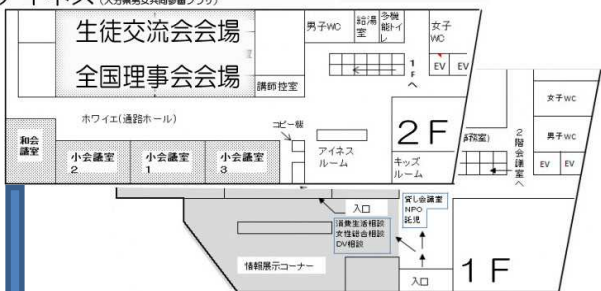

# 会場案内

NS大分ビル

アイネス (大分県男女共同参画プラザ)

- 総合受付  
iichiko総合文化センターアトリウム
- 主会場  
iichikoグランシアタ (1F)
- 演劇会場  
iichiko音の泉ホール (5F)
- 展示会場  
大分県立美術館OPAM (展示室A)
- 芸術講座会場  
アートプラザ (ギャラリーB)  
大分市立荷揚町小学校  
大分県立美術館OPAM
- 生徒交流会  
大分県男女共同参画プラザアイネス
- 全国理事会  
大分県男女共同参画プラザアイネス

大分県立美術館OPAM

iichiko総合文化センター1Fアトリウム入り口

グランシアタ2F入り口  
OPAMへの階段

グランシアタ1F入り口

5F音の泉ホール・4F各地中文連控え室へのエスカレーター

5F音の泉ホール・4F各地中文連控え室へのエレベーター