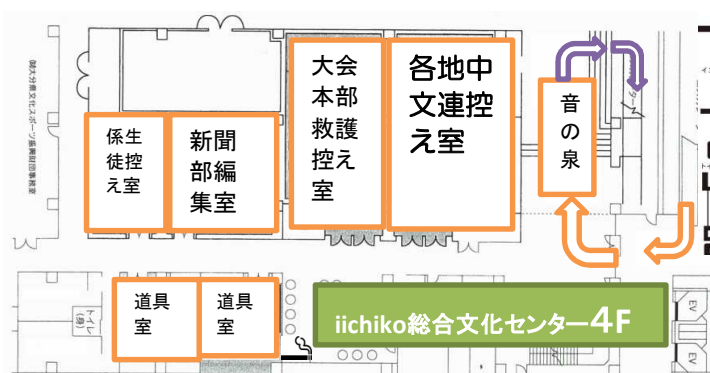

# 会場案内

NS大分ビル

アイネス (大分県男女共同参画プラザ)

- 総合受付  
iichiko総合文化センターアトリウム
- 主会場  
iichikoグランシアタ (1F)
- 演劇会場  
iichiko音の泉ホール (5F)
- 展示会場  
大分県立美術館OPAM (展示室A)
- 芸術講座会場  
アートプラザ (ギャラリーB)  
大分市立荷揚町小学校  
大分県立美術館OPAM
- 生徒交流会  
大分県男女共同参画プラザアイネス
- 全国理事会  
大分県男女共同参画プラザアイネス

大分県立美術館OPAM

iichiko総合文化センター1Fアトリウム入り口

グランシアタ2F入り口  
OPAMへの階段

グランシアタ1F入り口

5F音の泉ホール・4F各地中文連控え室へのエスカレーター

5F音の泉ホール・4F各地中文連控え室へのエレベーター

# iichikoグランシアタ